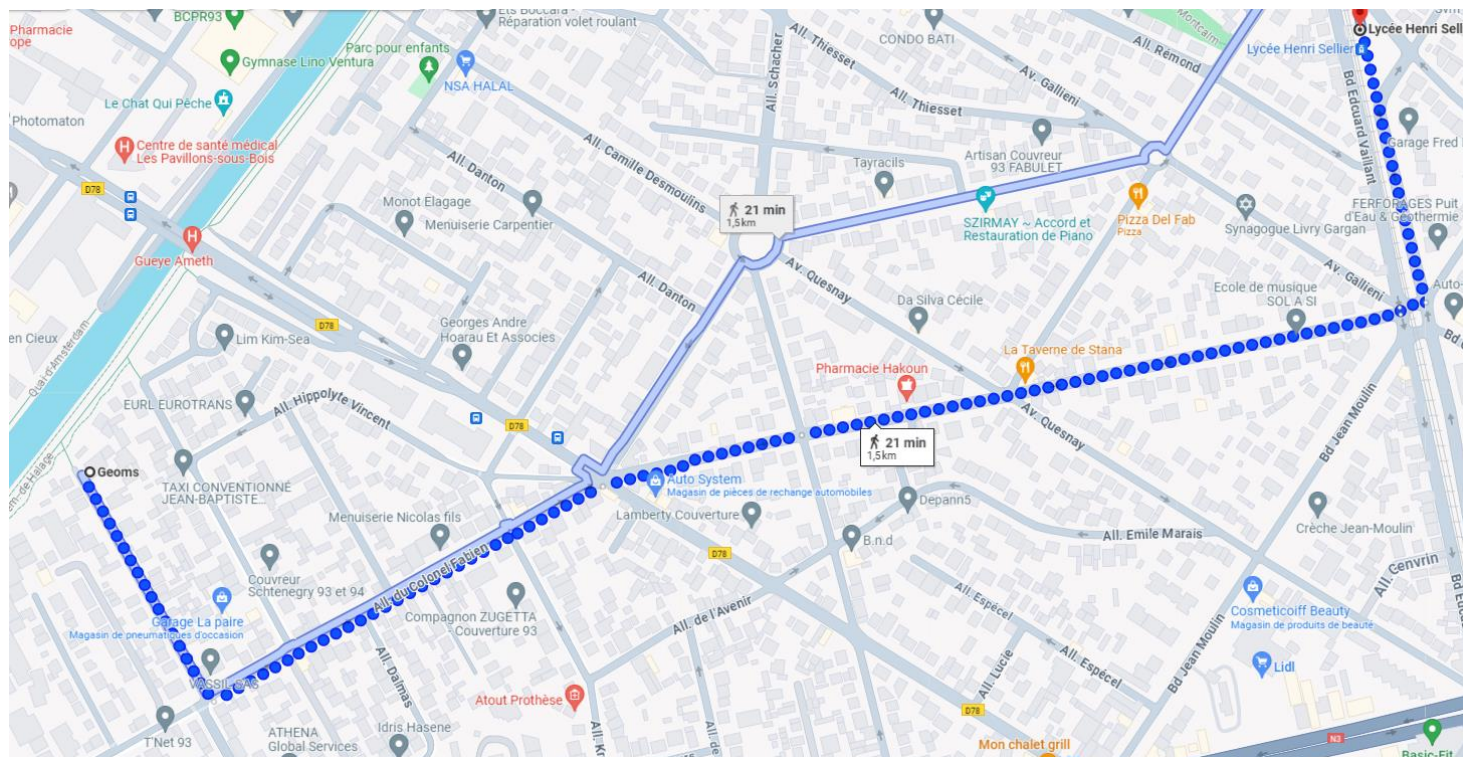

Lieux de la formation :

Société GEOMS

40, allée Gabriel 93320 LES PAVILLONS-SOUS-BOIS

Transport en commun :

Bus N°8/147 ou N° 146/ N45 : arrêt LA FOURCHE

Prendre Avenue du Général LECLERC puis chemin de Halage et allée Gabriel

En TRAM :

Ligne T4 arrêt Lycée Henry Sellier

Descendre vers le sud le boulevard Edouard Vaillant, puis à droite l'avenue Marcel Sembat, puis allée Deparcieux, puis allée du Colonel Fabien et à droite l'allée Gabriel jusqu'au 40.

En voiture :

Périphérique sortie porte de Bagnolet, puis A3 vers Roissy/CDG et direction Les Pavillons-sous-bois avenue Aristide Briand, puis allée Calmanovic puis allée Gabriel.