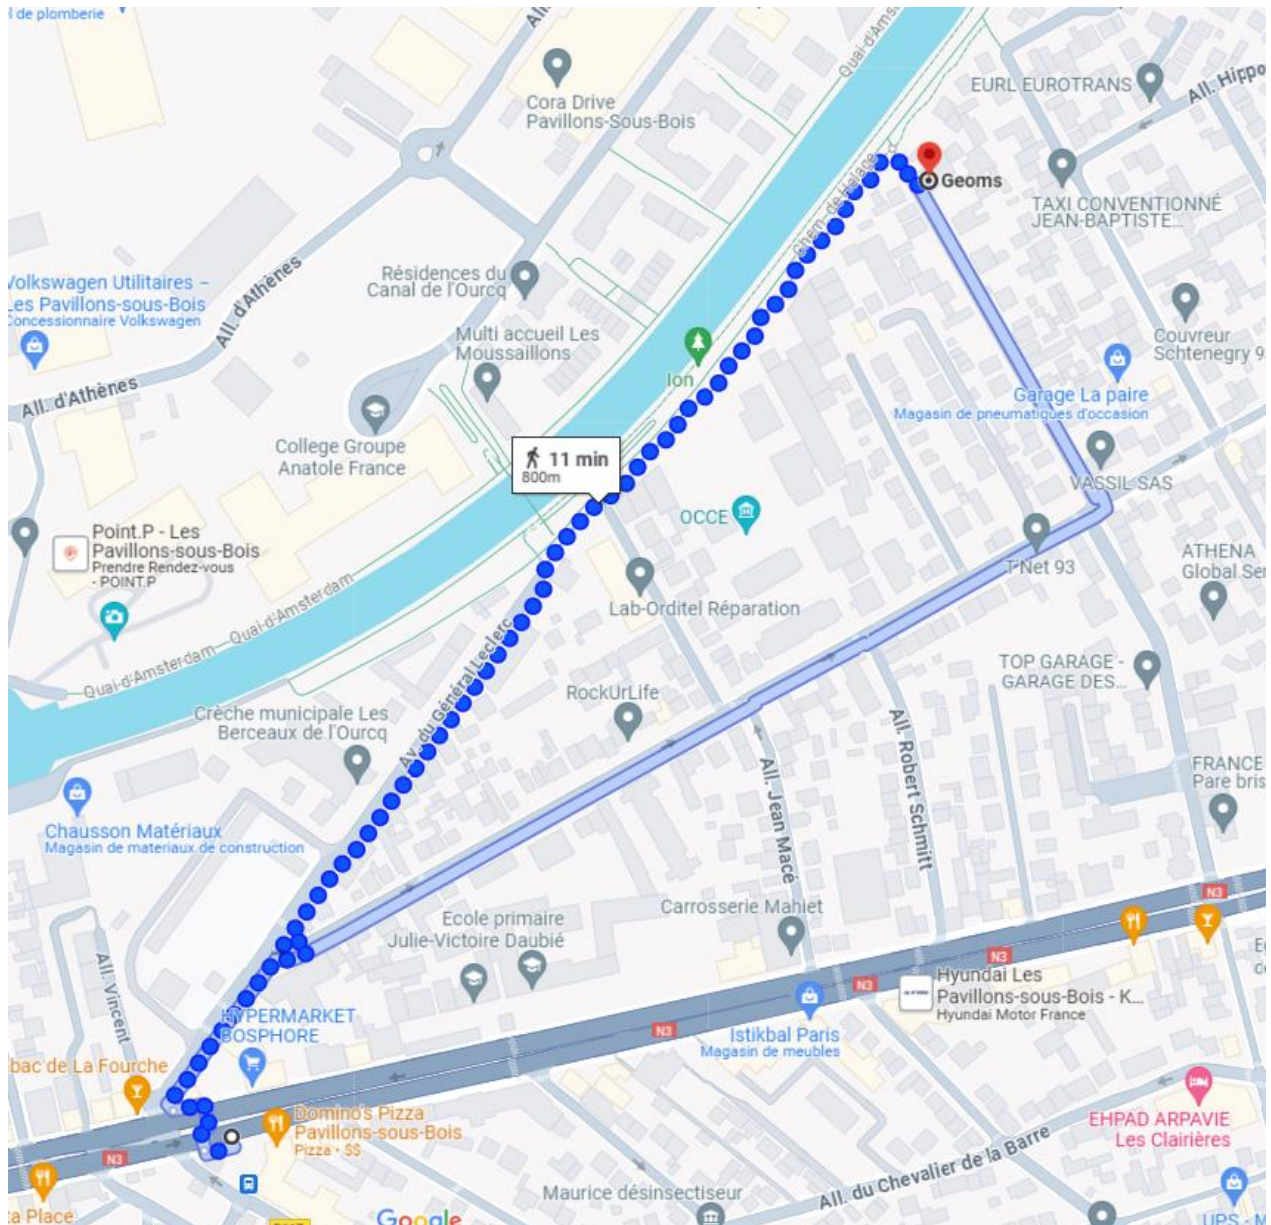

Lieux de la formation :

Société GEOMS

40, allée Gabriel 93320 LES PAVILLONS-SOUS-BOIS

Transport en commun :

Bus N°8/147 ou N° 146/ N45 : arrêt LA FOURCHE

Prendre Avenue du Général LECLERC puis chemin de Halage et allée Gabriel

En TRAM :

Ligne T4 arrêt Lycée Henry Sellier

Descendre vers le sud le boulevard Edouard Vaillant, puis à droite l'avenue Marcel Sembat, puis allée Deparcieux, puis allée du Colonel Fabien et à droite l'allée Gabriel jusqu'au 40.

En voiture :

Périphérique sortie porte de Bagnolet, puis A3 vers Roissy/CDG et direction Les Pavillons-sous-bois avenue Aristide Briand, puis allée Calmanovic puis allée Gabriel.