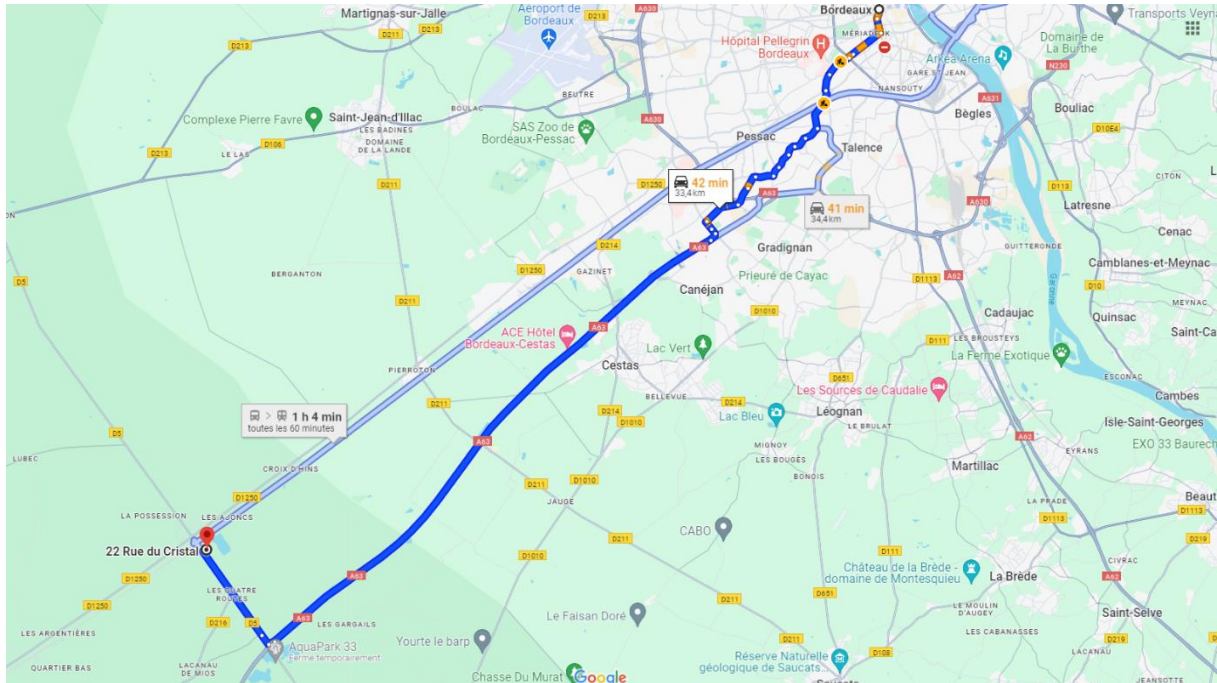

BORDEAUX

22 rue du Cristal, Zone MAEVA

33380 MARCHEPRIME

Itinéraire par la route :

Par la route depuis BORDEAUX, prendre l'autoroute A63, sortie 23 MARCHEPRIME, puis la D5 jusqu'au village, et 22 rue Cristal. (compter 45mn)

Par le TER depuis la gare Saint Jean, jusqu'à la gare de Marcheprime puis 10 mn à pied.

(Compter 40mn)