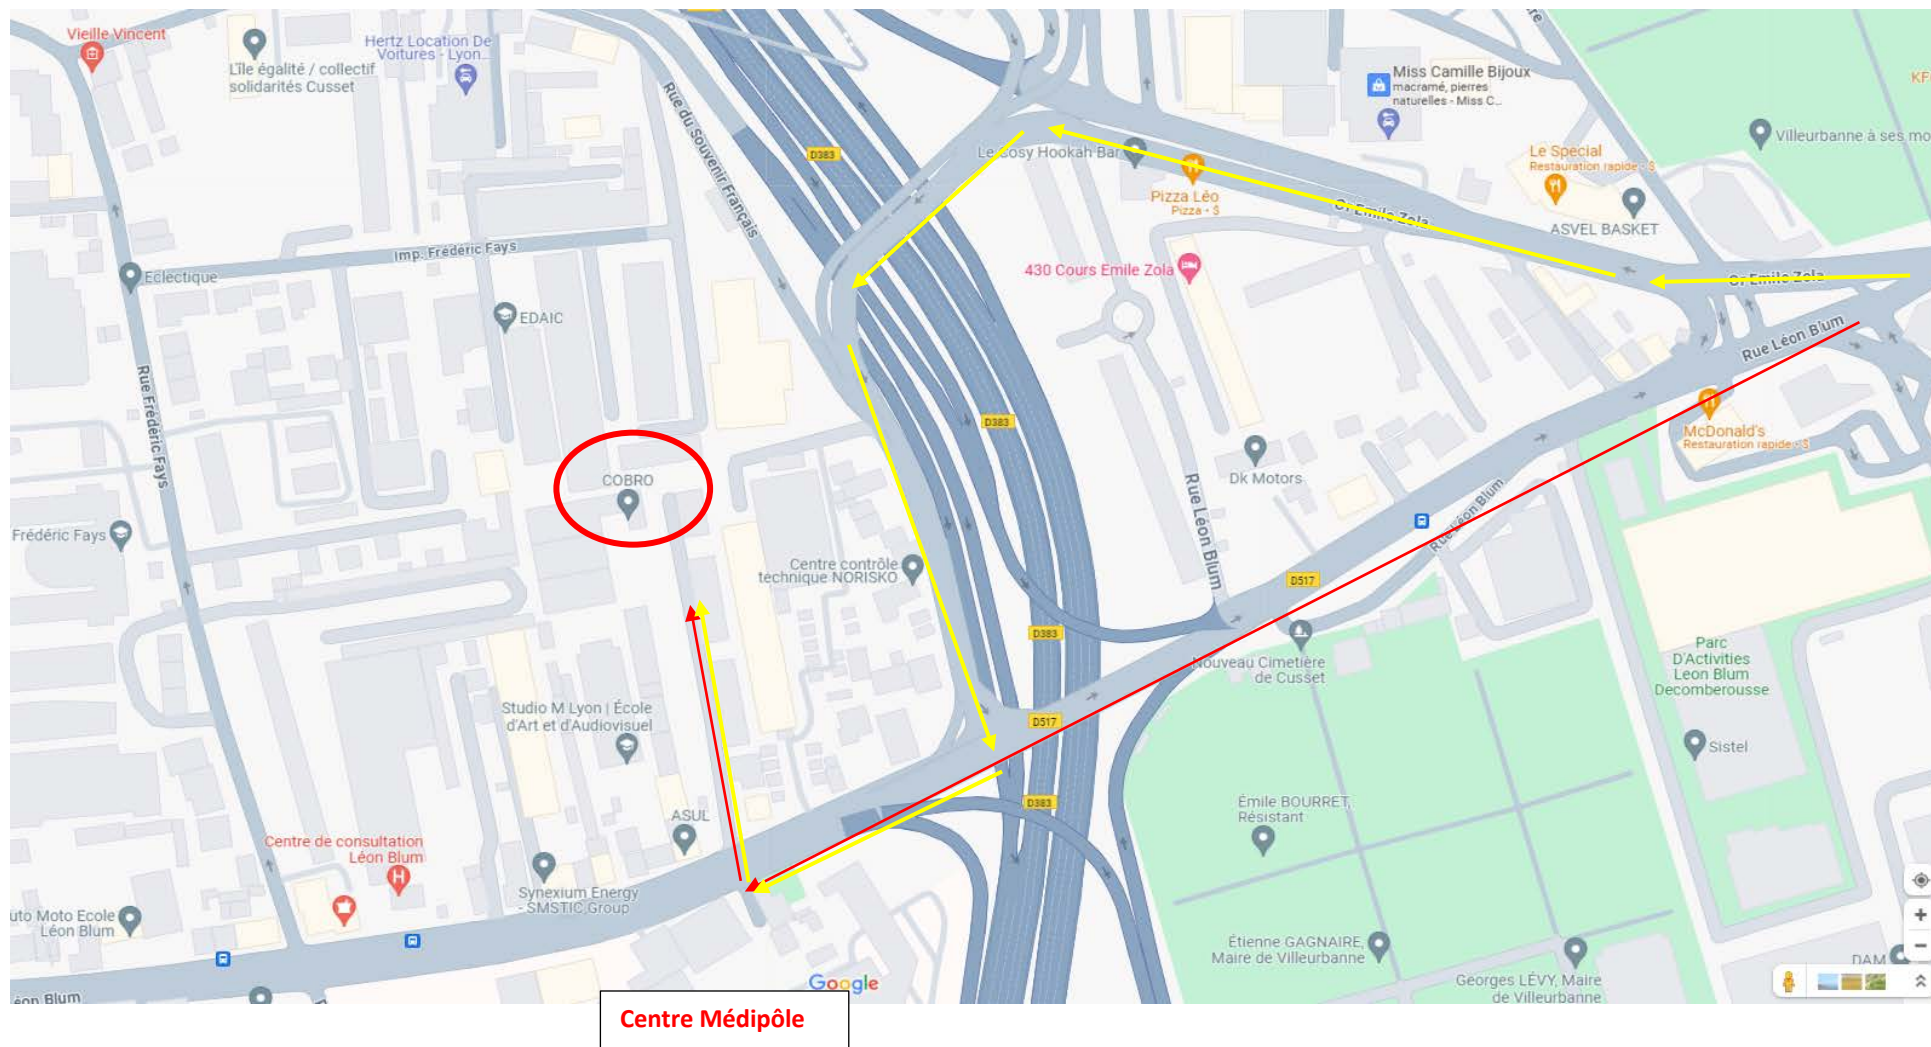

# COBRO

189 rue Léon Blum 69100 VILLEURBANNE

L'entrée se trouve en face du centre Médipôle de Villeurbanne.

La photo représente l'entrée du parking, se dirigez vers le fond et se garer sur la gauche devant les ateliers COBRO.

Si vous arrivez en train, prenez le metro ligne A, descendre à la station Laurent BONNEVAY

Si vous venez en voiture consultez les plans ci-dessous.

ARRIVEE :

Par l'EST par la rue Léon Blum, avant d'arriver au Médipôle à votre droite au 189 (voir photo) (Capacité d'accueil parking devant COBRO 5 places)

Par l'EST par Cour Emile Zola, avant d'arriver au Médipôle à votre droite au 189 (voir photo) (Capacité d'accueil parking devant COBRO 5 places)

Par l'OUEST rue Léon Blum juste après le Centre Médipôle a votre gauche (Capacité d'accueil parking devant COBRO 5 places)