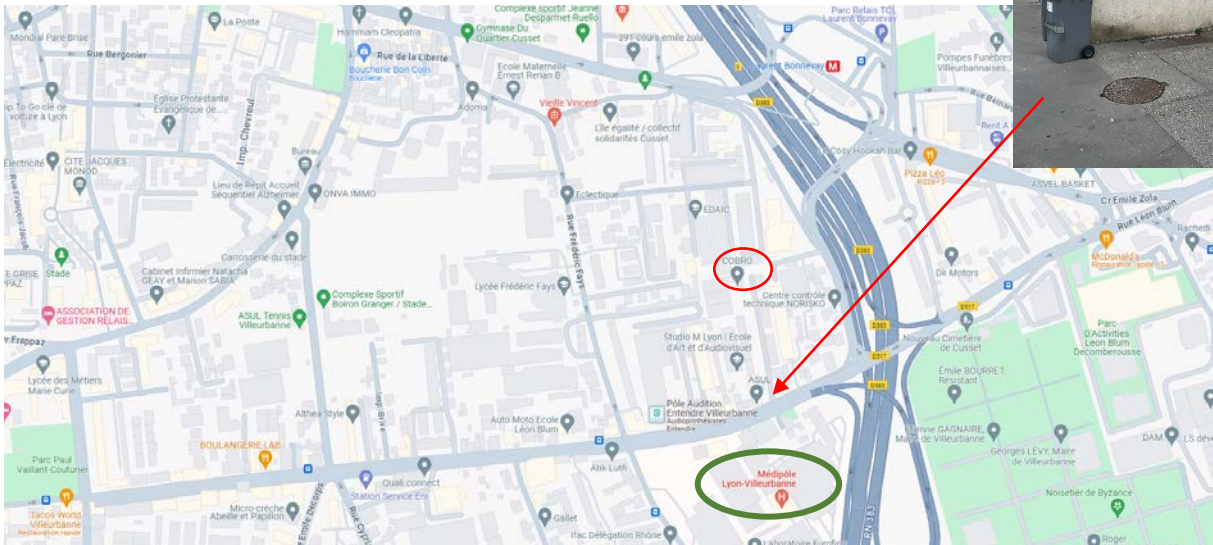

# COBRO

189 rue Léon Blum 69100 VILLEURBANNE

L'entrée se trouve en face du centre Médipôle de Villeurbanne.

La photo représente l'entrée du parking, se dirigez vers le fond et se garer sur la gauche devant les ateliers COBRO.

Si vous arrivez en train, prenez le metro ligne A, descendre à la station Laurent BONNEVAY

Si vous venez en voiture consultez les plans ci-dessous.

ARRIVEE :

Par l'EST par la rue Léon Blum, avant d'arriver au Médipôle à votre droite au 189 (voir photo) (Capacité d'accueil parking devant COBRO 5 places)

Par l'EST par Cour Emile Zola, avant d'arriver au Médipôle à votre droite au 189 (voir photo) (Capacité d'accueil parking devant COBRO 5 places)

Par l'OUEST rue Léon Blum juste après le Centre Médipôle a votre gauche (Capacité d'accueil parking devant COBRO 5 places)