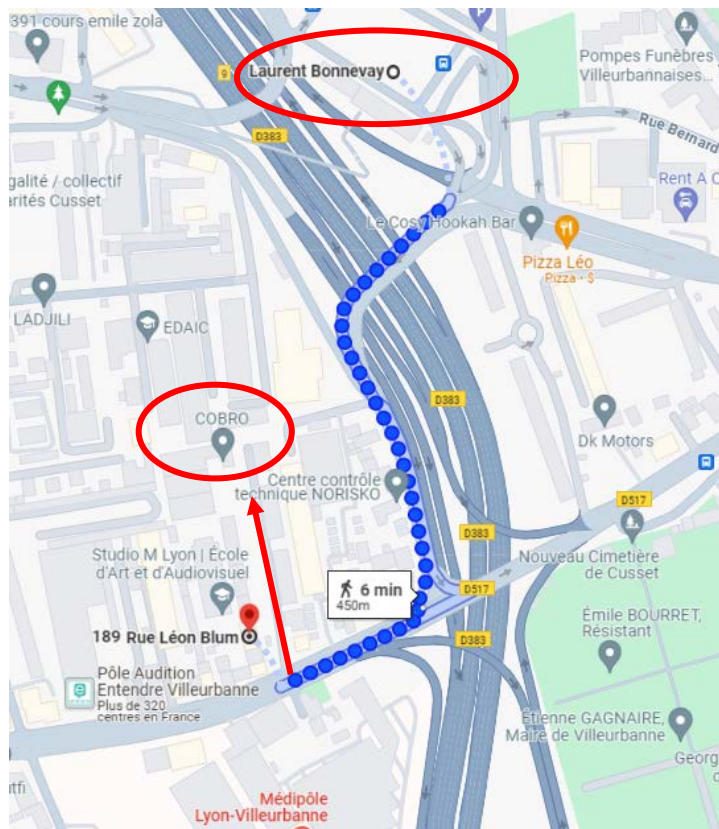

# COBRO

189 rue Léon Blum 69100 VILLEURBANNE

L'entrée se trouve en face du centre Médipôle de Villeurbanne.

La photo représente l'entrée du parking, se dirigez vers le fond et se garer sur la gauche devant les ateliers COBRO.

Si vous arrivez en train, prenez le metro ligne A, descendre à la station Laurent BONNEVAY

Si vous venez en voiture consultez les plans ci-dessous.

ARRIVEE :

Par l'EST par la rue Léon Blum, avant d'arriver au Médipôle à votre droite au 189 (voir photo) (Capacité d'accueil parking devant COBRO 5 places)

Par l'EST par Cour Emile Zola, avant d'arriver au Médipôle à votre droite au 189 (voir photo) (Capacité d'accueil parking devant COBRO 5 places)

Par l'OUEST rue Léon Blum juste après le Centre Médipôle a votre gauche (Capacité d'accueil parking devant COBRO 5 places)